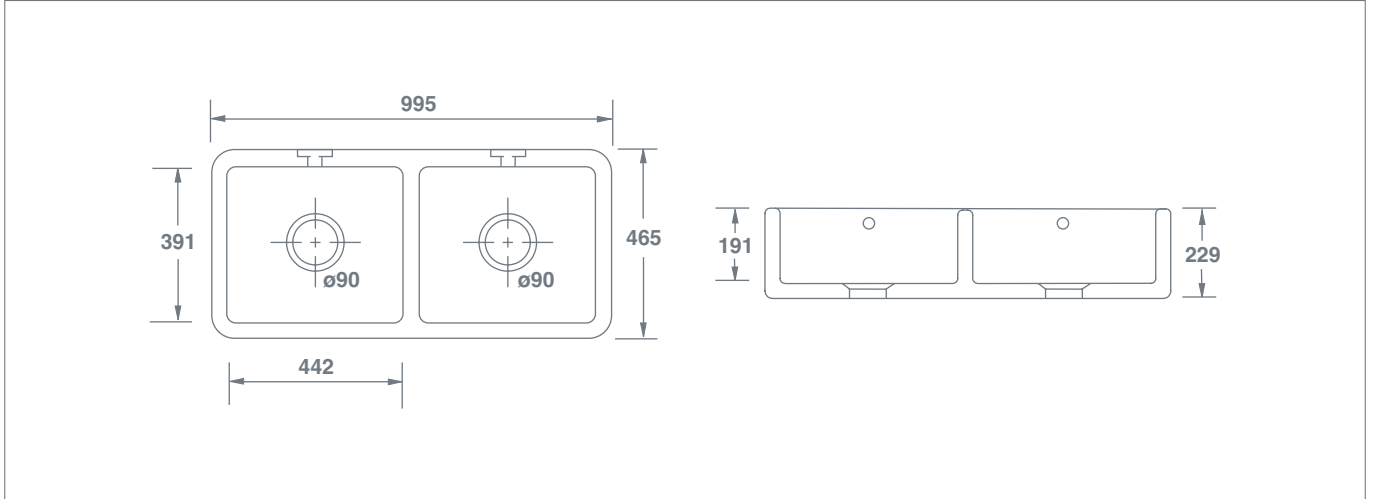

Double Bowl 1000

		Dimensions / Abmessungen / Dimensions Dimensiones / Dimensioni						
	Double Bowl 1000 White Weiß / Blanc / Blanco / Bianco	SCLD101WH	(mm)	995	465	229	90	70
	Double Bowl 1000 Biscuit Biskuit / Biscuit / Beige / Biscotto	SCLD101PN	(mm)	995	465	229	90	70
	Double Bowl 1000 Matt Grey Mattgrau / Gris mat / Gris mate / Grigio opaco	SCLD101MG	(mm)	995	465	229	90	70
	Double Bowl 1000 Matt Black Matt Schwarz / Noir mat / Negro mate / Nero opaco	SCLD101MB	(mm)	995	465	229	90	70